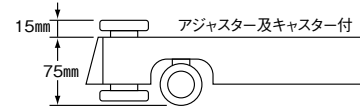

ナインⅡNK (ガス昇降・収納式) / N (ガス昇降式)

NINEⅡ-NK/N

NK 6110 木目塗装

アジャスター及キャスター付

適合天板サイズ	
ナインⅡNK 6110	1800×900 □
ナインⅡN 6110	1800×900 □

※天板重量、使用条件によって適切でない場合がありますのでご相談ください。

基準色塗装

● ● ● ▶284ページ

製品番号	H寸法	ベース			パイプ (アルミ・スチール)	受座 (12φ×4 120×470P)	価格		
		間口	奥行	高さ			基準色塗装	黒粉体	木目塗装
ナインⅡNK 6110	H640~830mm	1100	700	75	102×102	5t×150×500	¥168,400	¥164,400	¥172,800
ナインⅡN 6110	H610~800mm	1100	700	75	102×102	5t×150×500	¥147,800	¥143,800	¥152,200