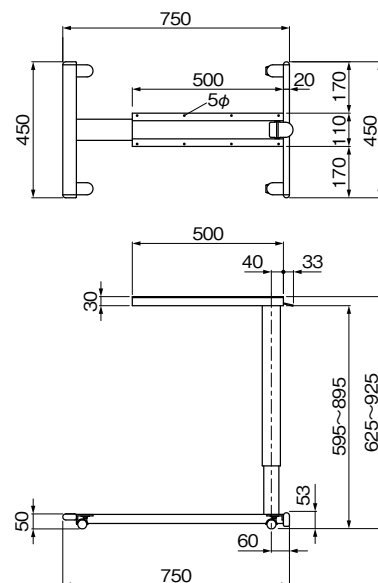

ハイムⅡN (ガス昇降式)

HEIMⅡ-N

※天板の取扱いはしていません。

適合天板サイズ	□
ハイムⅡN 6750	900×400□

※天板重量、使用条件によって適切でない場合がありますのでご相談ください。

SIZE

2 SYSTEM TABLE Leg 天板昇降・収納式

基準色塗装

製品番号	ベース			パイプ (スチール)	受座 (5φ×8 木ネジ)	価格	
	間口	奥行	高さ			基準色塗装	黒粉体
ハイムⅡN 6750	750	450	50	60×60	2.3t×110×500	¥49,200	¥47,600

※必要組立工具 六角レンチ6mm