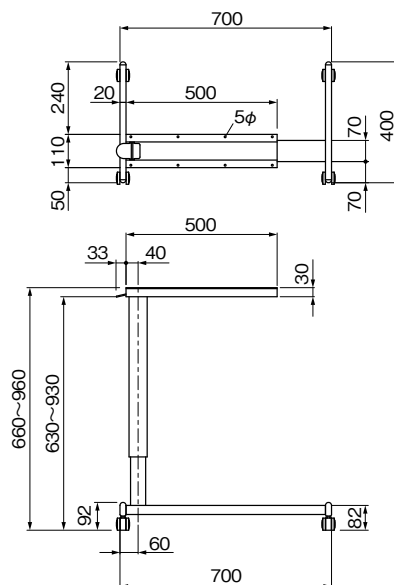

# カーサN (ガス昇降式)

CASA-N

ベージュ粉体  
キャスターストップ付

※天板の取扱いはしていません。

適合天板サイズ	□
カーサN 6700	700×400□

※天板重量、使用条件によって適切でない場合がありますのでご相談ください。

## SIZE

2  
SYSTEM TABLE Leg  
天板昇降・収納式

基準色塗装  
 ▶ 284ページ

製品番号	ベース			パイプ (スチール)	受座 (5φ×8 木ネジ)	価格	
	間口	奥行	高さ			基準色塗装	黒粉体
カーサN 6700	700	400	92	60×60	2.3t×110×500	¥49,200	¥47,600

※必要組立工具 六角レンチ6mm

■表示価格に消費税は含まれていません。