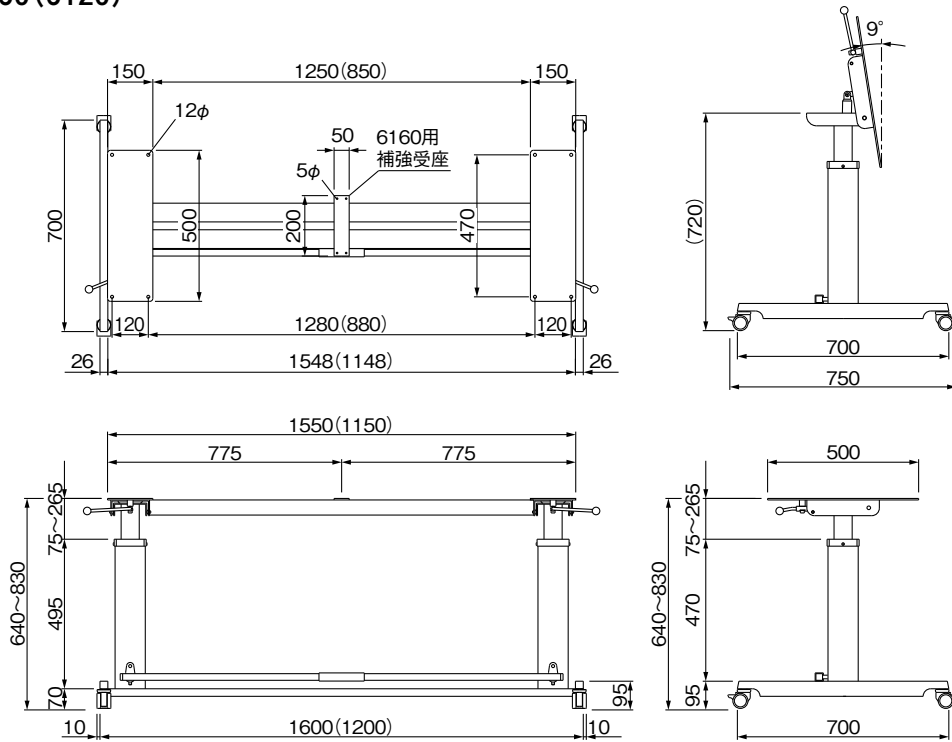

LUCE

ルーチェNK 6160 (6120)

S=1:25

CORONA

コロナNK 6900

S=1:25