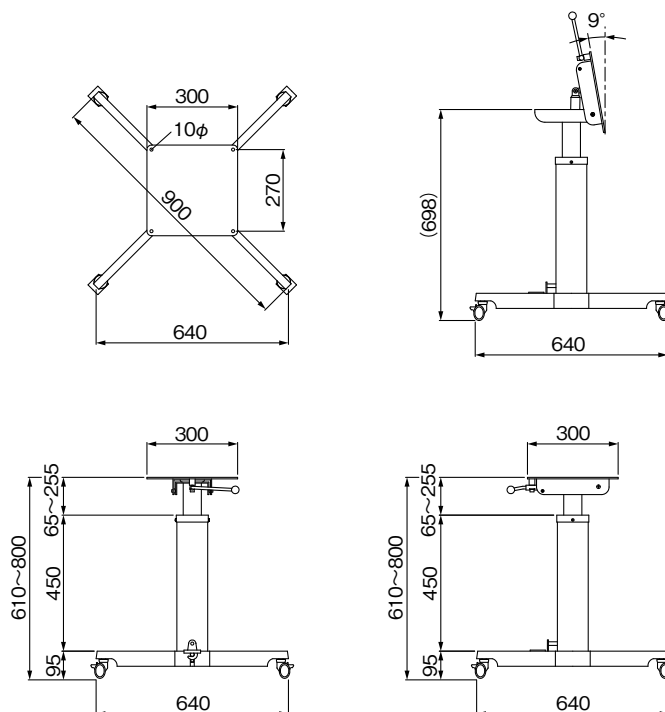

LUCE

ルーチェNK 6160 (6120)

S=1:25

CORONA

コロナNK 6900

S=1:25