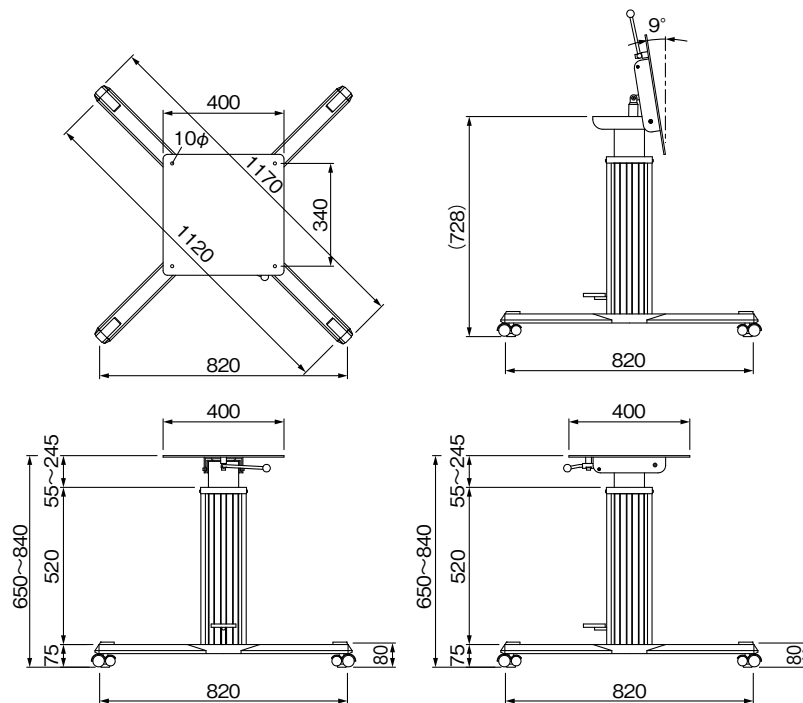

EAGLE

イーグルNK 6130

S=1:25

COLUM

コラムNK 6170

S=1:25