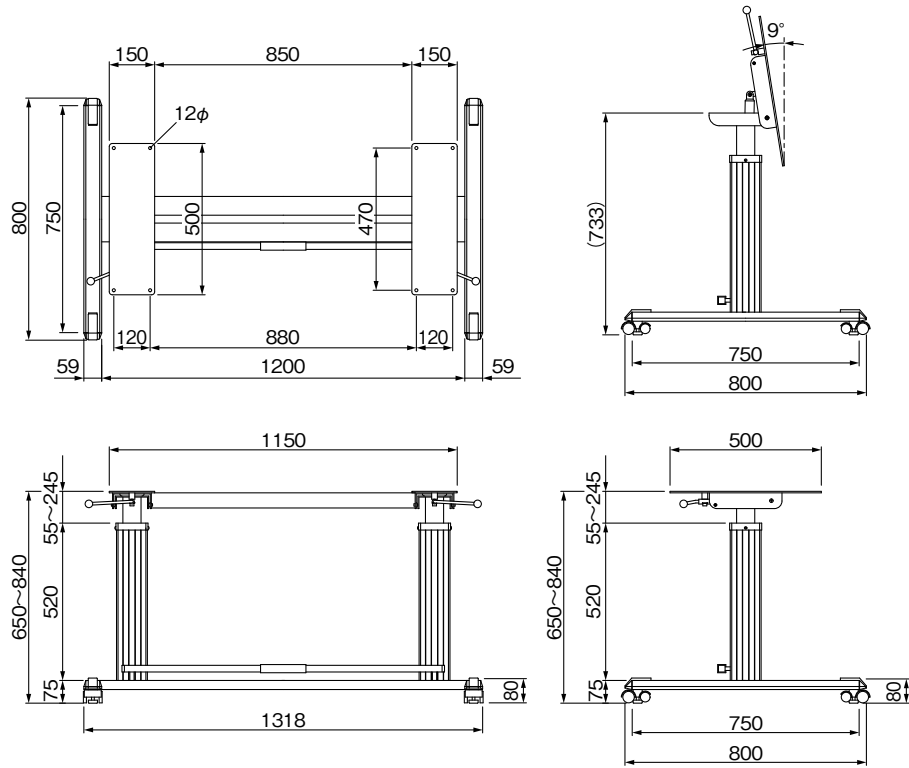

EAGLE

イーグルNK 6130

S=1:25

COLUM

コラムNK 6170

S=1:25