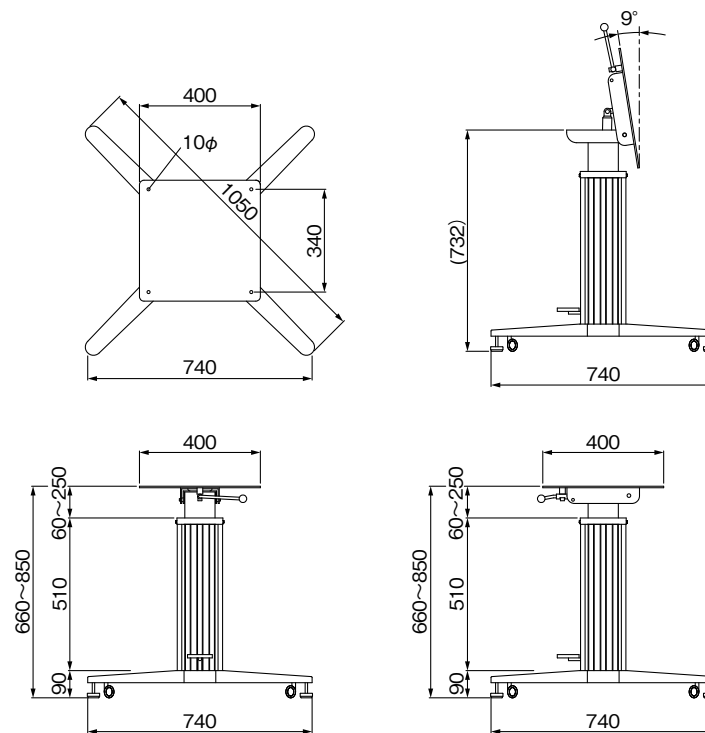

WORK

ワークNK 6150

S=1:25

TACT

タクトNK 6050

S=1:25