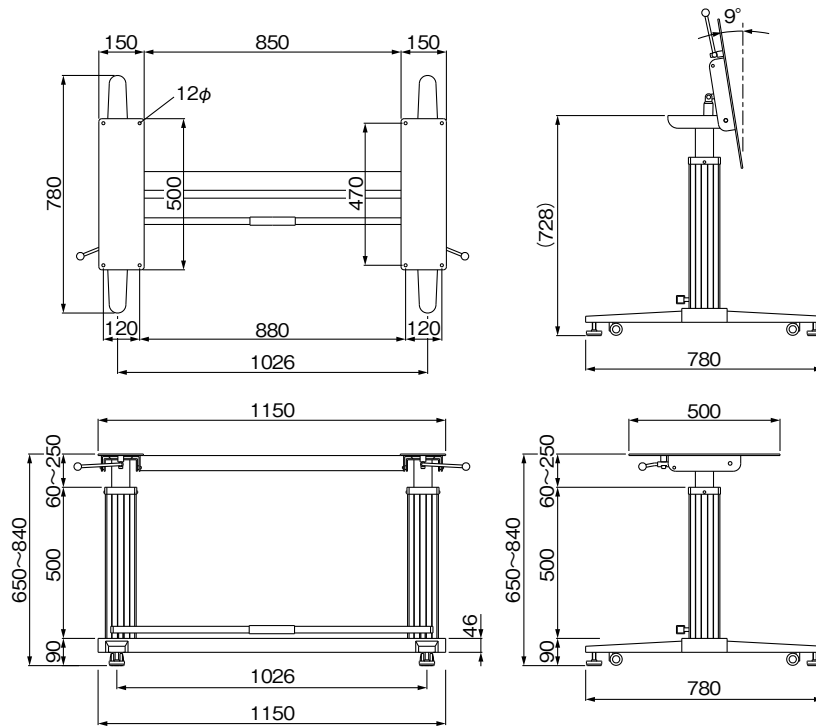

WORK

ワークNK 6150

S=1:25

TACT

タクトNK 6050

S=1:25